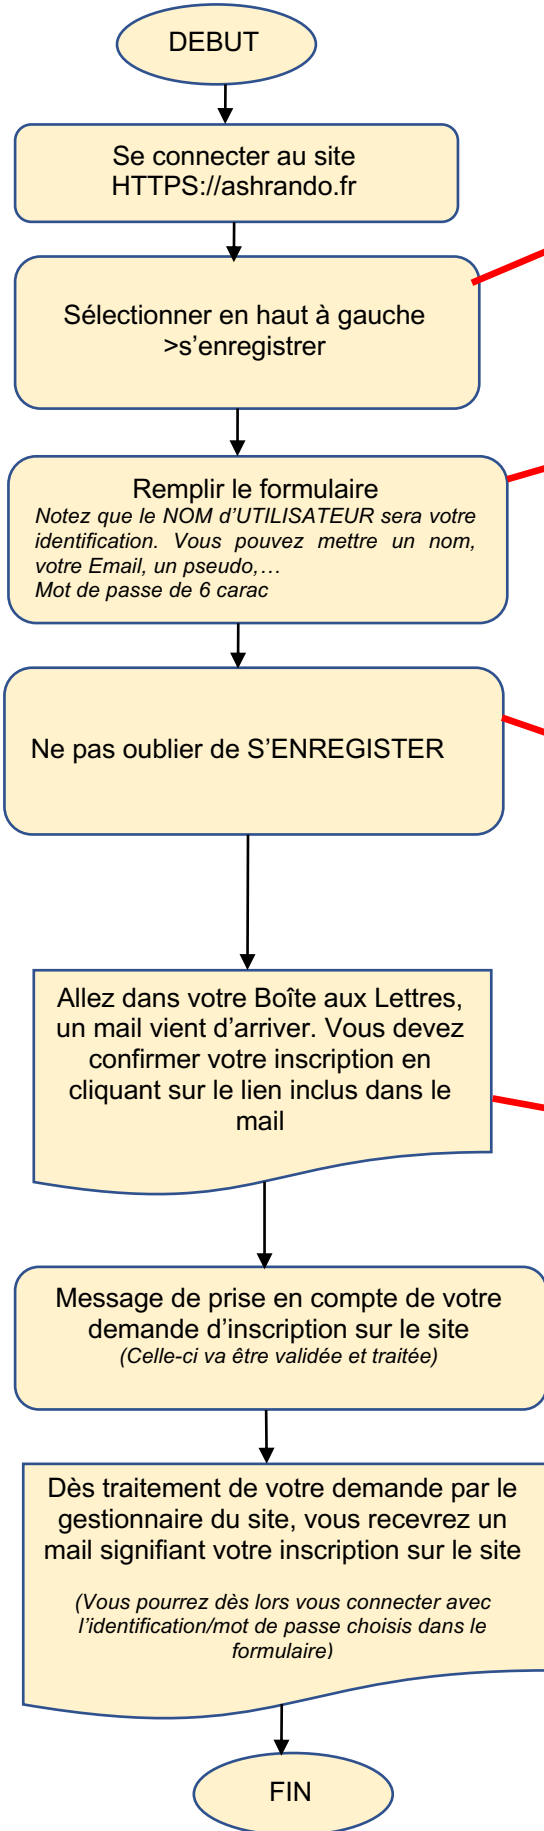

2/Procédure d'inscription

Inscription Complète !
Votre inscription nécessite une confirmation par courriel et une validation. Vous serez notifié à l'adresse de courriel que vous avez saisie.
Quand vous recevrez la validation, vous pourrez alors vous connecter

ASH RANDO - Votre enregistrement est en attente d'approbation
webmaster@ashrando.fr <webmaster@as...> dimanche 18 octobre 2020 à 14:35
À : noella.brillet@free.fr

Bonjour Brillet Noella, Merci pour votre demande d'enregistrement sur notre site Nous avons enregistré votre demande et nous serons en mesure de procéder à l'enregistrement (si vous êtes adhérents à ASH RANDO) dès que vous aurez confirmé votre adresse email en cliquant sur le lien ci-dessous:
<https://www.ashrando.fr/index.php/cb-profile/confirm?confirmcode=reg856deb24eba3d51bf2c82c096a2933200f68a1ca> Dès validation de votre adresse email un modérateur du site procédera à l'activation de votre compte Dès activation vous recevrez un nouvel email de confirmation. Courriel: noella.brillet@free.fr Nom: Brillet Noella Nom d'utilisateur: noella A bientôt, ASH Randonnée et Montagne REMARQUE : Ce courriel a été généré automatiquement à partir de ASH RANDO (<https://www.ashrando.fr>).

Merci d'avoir confirmé votre adresse de courriel. Votre compte doit être accepté par un modérateur. Vous recevrez un courriel avec le résultat du processus de validation.

ASH RANDO - Détail de votre enregistrement
webmaster@ashrando.fr <webmaster@as...> dimanche 18 octobre 2020 à 14:53
À : noella.brillet@free.fr

Bonjour Brillet Noella, Votre enregistrement a bien été approuvé par notre équipe d'administration. Votre enregistrement: Courriel: noella.brillet@free.fr Nom: Brillet Noella Nom d'utilisateur: noella est activé. Nous vous souhaitons bienvenue sur notre/votre site Nous restons à votre disposition pour toutes questions sur le site Bon surf L'équipe d'administration du site ashrando.fr REMARQUE : Ce courriel a été généré automatiquement à partir de ASH RANDO (<https://www.ashrando.fr>).